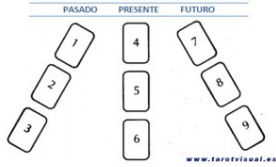

Tirada de la Tríada

2008-10-16 11:53:13

Se trata de una de las tiradas más sencillas que se pueden realizar con las cartas del [tarot](#). Las cartas se despliegan en tres columnas, que representan de izquierda a derecha pasado, presente y futuro. En cada columna podemos desplegar tantas cartas como queramos aunque dependerá de nuestra habilidad como tarotistas, ya que cuantas más cartas despleguemos más información recibimos y más compleja es la interpretación de las cartas.

La tirada de la tríada simboliza los rayos del sol sobre la tierra y era utilizada por los druidas en sus adivinaciones. Lo mejor para entender el funcionamiento de esta tirada es coger tu mazo de cartas del [tarot](#) y practicarla.